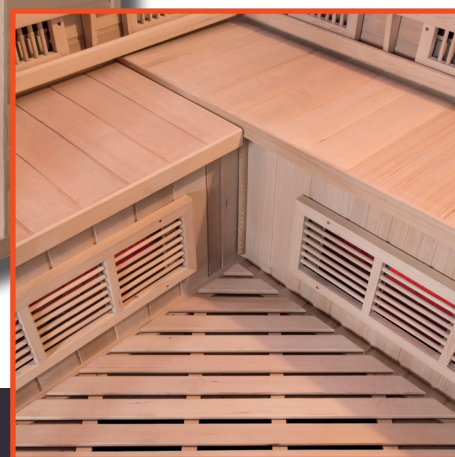

MODEL OSLO

150 X 65 X 120 X 200 cm · 3-4 Personen

STRALERS

8 x

Volspectrumstraler

3 x

Koolstofstraler

WATERWAVE HEAT

www.leaulux.be

L'EAU
LUX

Technische gegevens:

Afmetingen: 150 x 65 x 120 x 200 cm

Houtsoort: Canadese spar

Verwarmingselementen: 11 stuks

6 x Volspectrumstraler rug

2 x Volspectrumstraler benen