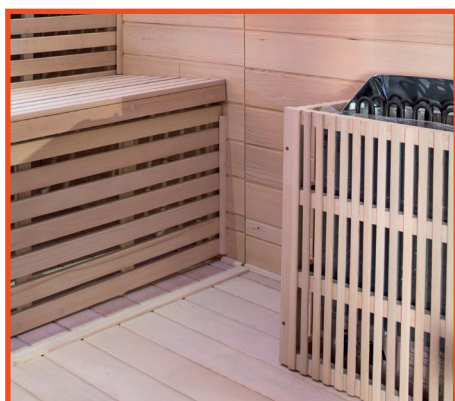

MODEL KOPENHAGEN

200 X 200 X 210 cm · 4-5 Personen

STRALERS

10 x

Volspectrumstraler

1 x

Saunakachel

WATERWAVE HEAT

www.leaulux.be

LEAU
LUX

Technische gegevens:

Afmetingen:	200 x 200 x 210 cm
Houtsoort:	Canadese spar
Verwarming	Totaal 10 stuks 10 x Volspectrumstraler rug
Vermogen:	3500 W
Aantal plaatsen:	4-5 Personen
Kachel:	Harvia 9 KW incl. Saunastenen

Apparatuur: LCD-besturingseenheid | 2 luidsprekers
Stenen decoratie op de achterwand | LED-sterrenhemel LED-lint | Veiligheidsglas deur | RVS handgreep RVS beslag | Saunakachel | Sauna stenen
Zandloper | Thermometer